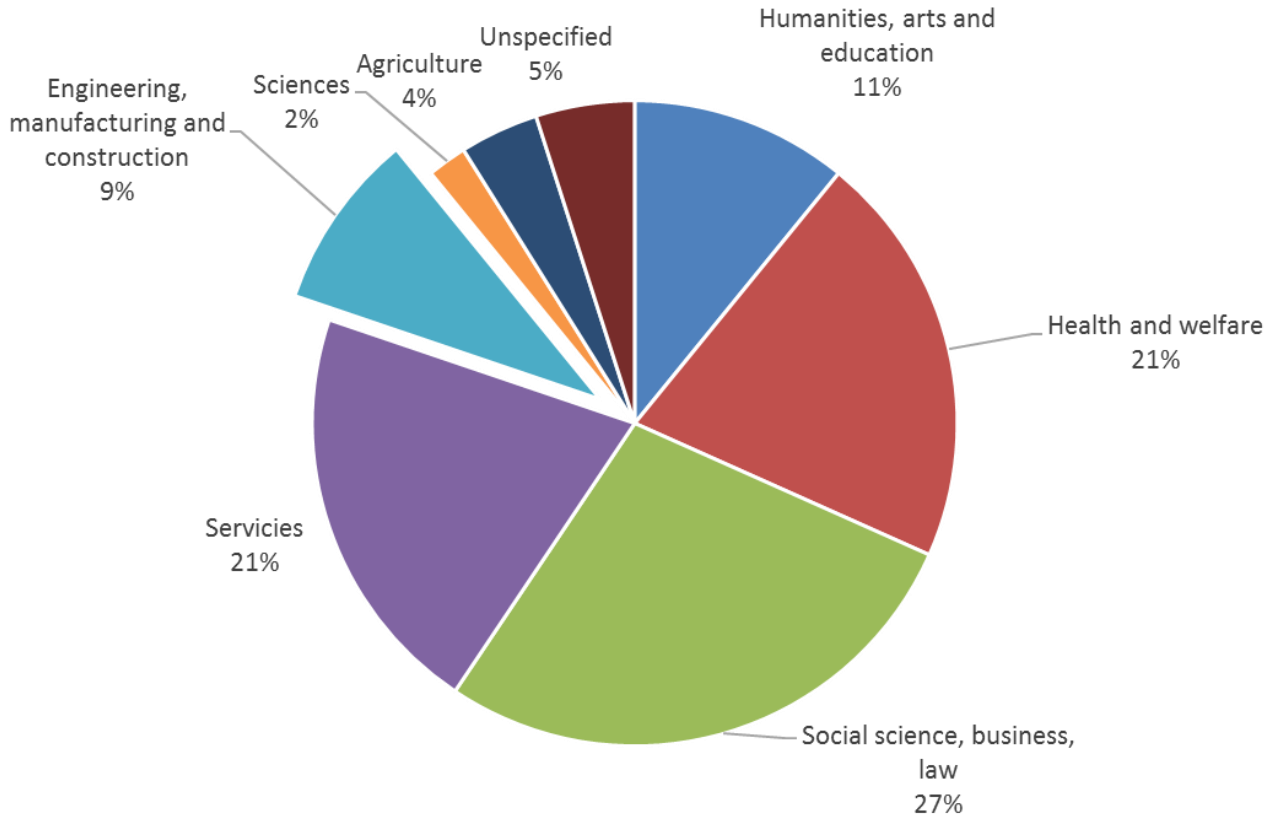

gender gap

Female graduates in the OECD, by field - Average 2010