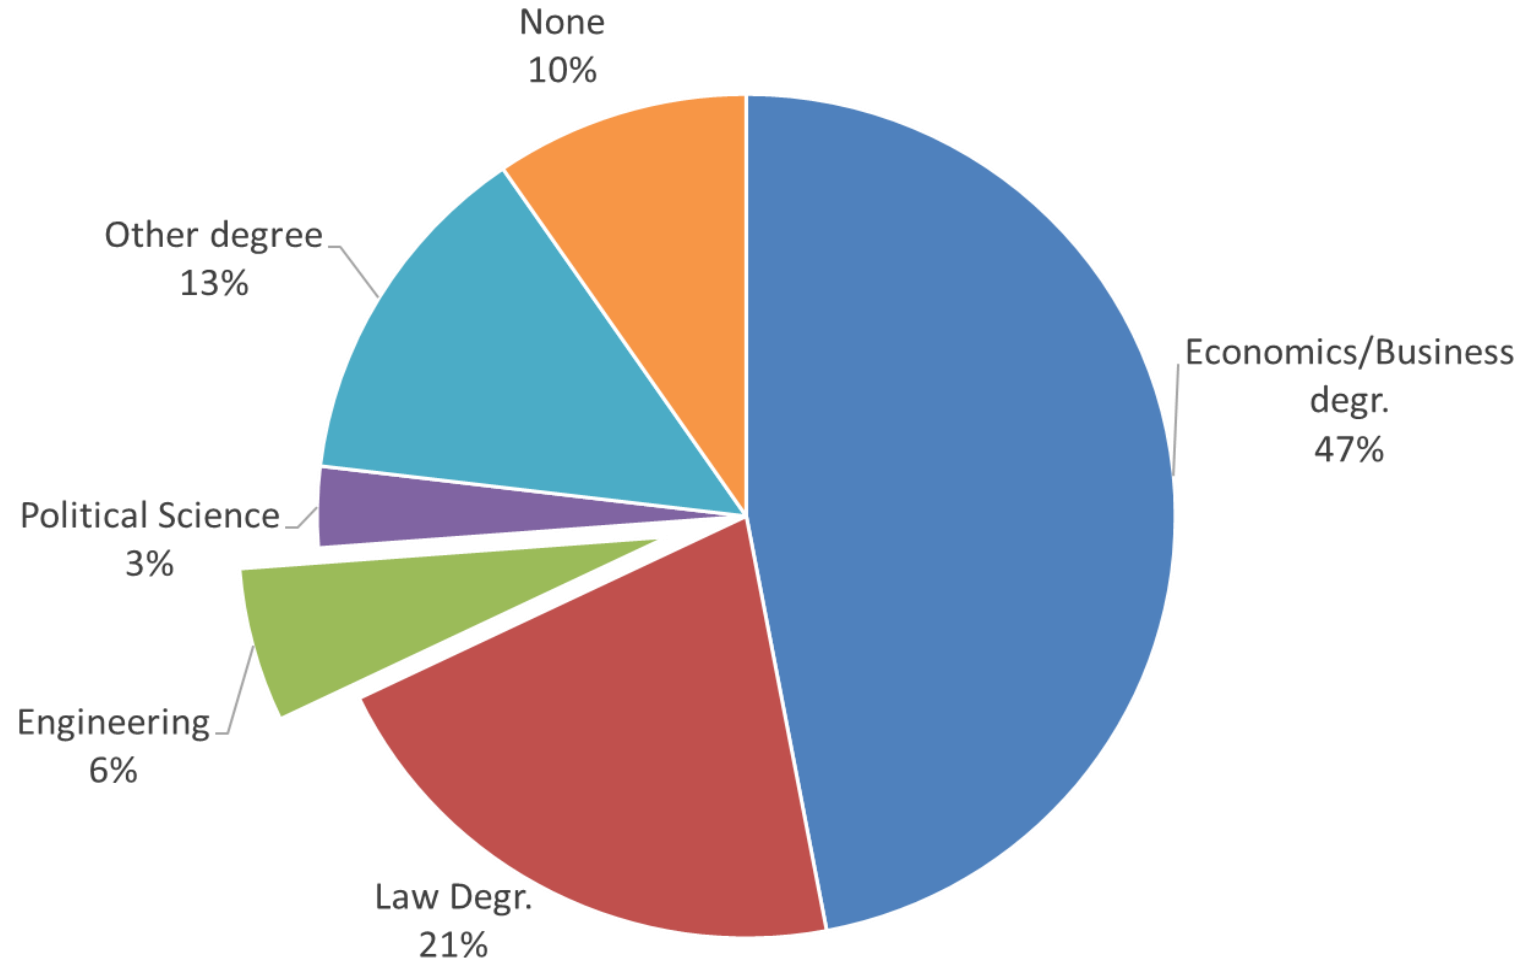

CONSIGLIO NAZIONALE
DEGLI INGEGNERI

CONSIGLIO NAZIONALE
DEGLI INGEGNERI

Donne, Tasso lordo di iscrizione all'Università

Fonte: Centro Studi CNI su dati World Bank

Organizzazione per la
cooperazione e lo
sviluppo
Economico,
nel 2015
Il 75,5% degli
iscritti
all'UNIVERSITA
sono DONNE

gender gap

Female graduates in the OECD, by field - Average 2010

Male graduates in the OECD, by field - Average 2010

Fonte: Centro Studi CNI su dati Ocse

**A woman,
even an
engineer in
an
advanced
country,
has less
chance
than a man
to find
work.**

What happens in the European Union?

Italy: women in company board by tertiary field of study, 2014

Only 6% of women in boards of directors, are Engineers.

Share of engineers and architects in the labour market (EU 28 countries)