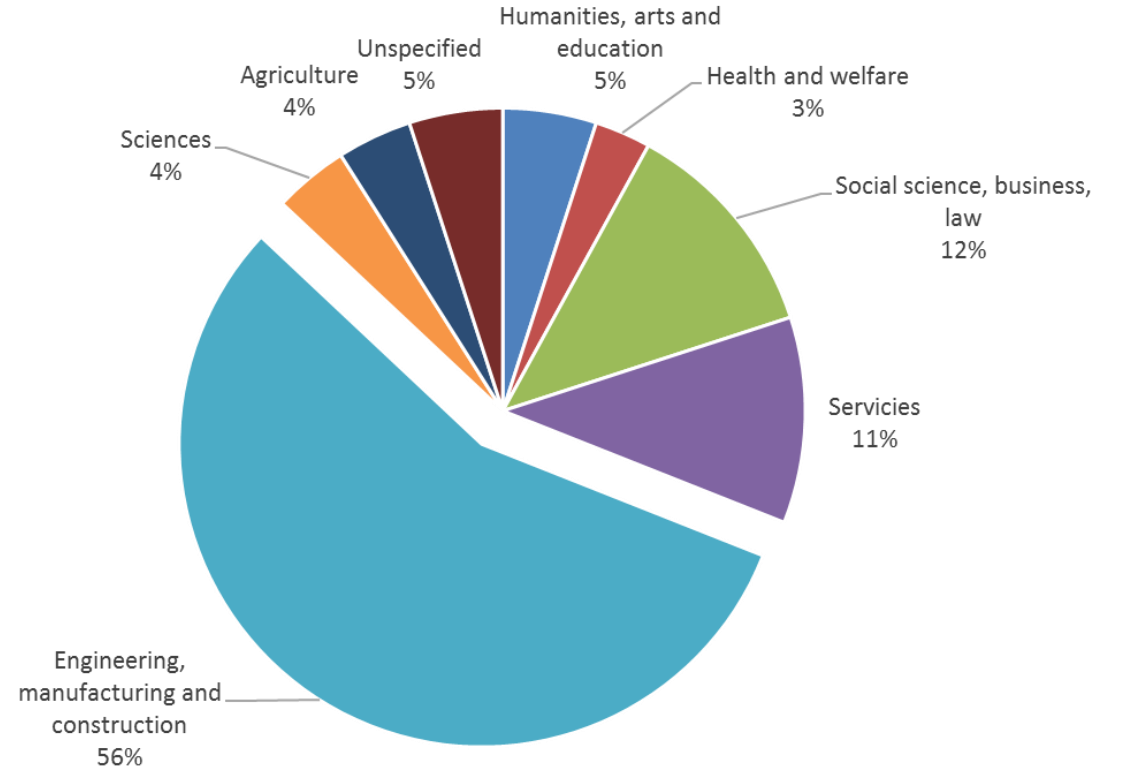

Male graduates in the OECD, by field - Average 2010

Fonte: Centro Studi CNI su dati Ocse