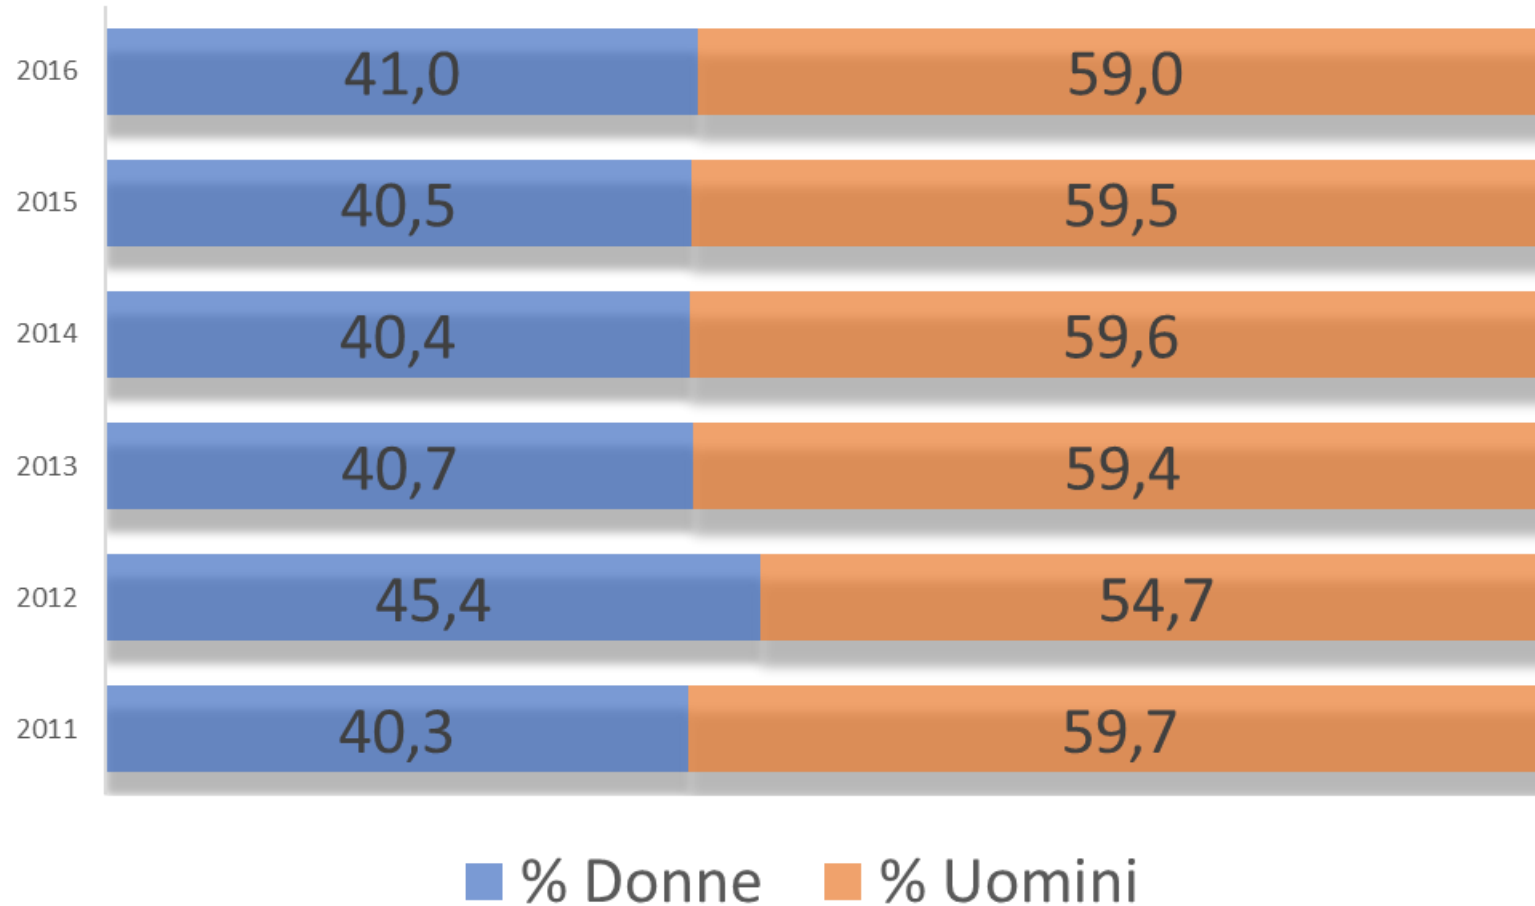

Italia, % laureati in discipline STEM per sesso