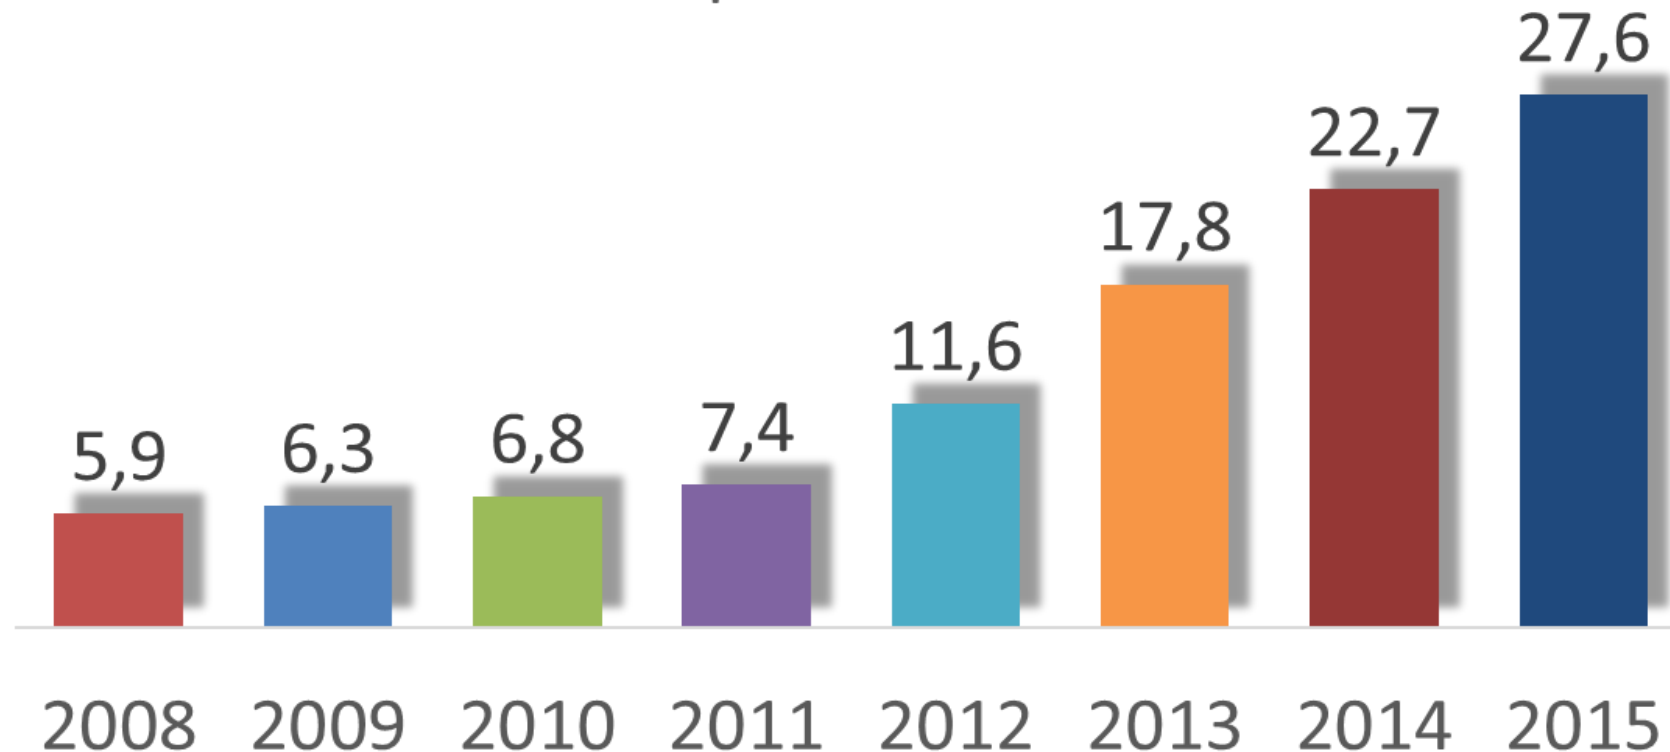

What happens in the European Union?

Italy: women in company board by tertiary field of study, 2014

Only 6% of women in boards of directors, are Engineers.

Share of engineers and architects in the labour market (EU 28 countries)

L'UE conta circa 3,5 milioni di ingegneri e architetti presenti nel mercato del lavoro. La % di donne nel 2016 è pari al 30%; era il 28% nel 2014

CONSIGLIO NAZIONALE
DEGLI INGEGNERI

CONSIGLIO NAZIONALE
DEGLI INGEGNERI

Share (%) of women in Italian listed companies' board

The gender gap manifests itself in many forms, starting with the appointment of women on the boards of listed companies

Fonte: Centro Studi CNI su dati Consob