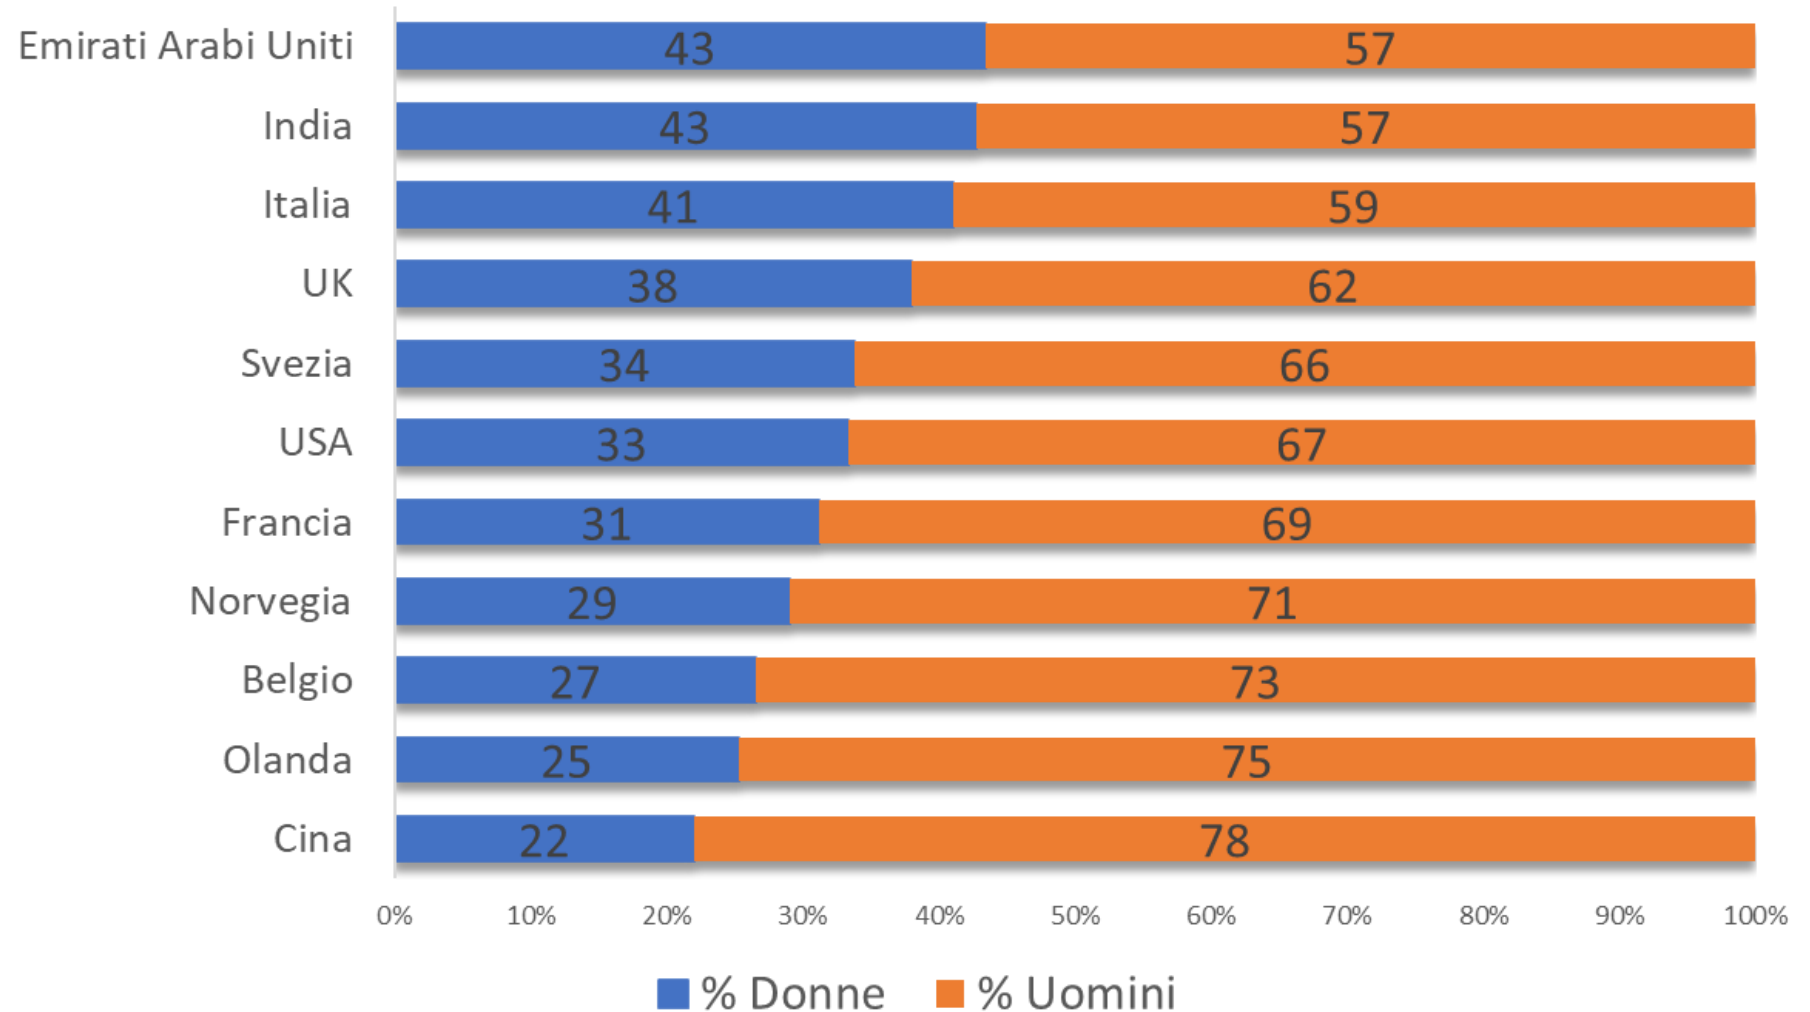

Fonte: Centro Studi CNI su dati Eurostat

* Per l'Italia il dato coincide con i dati Almalaurea in quanto sono compresi anche gli architetti secondo le classificazioni Eurostat

Italia, % laureati in discipline STEM per sesso

CONSIGLIO NAZIONALE
DEGLI INGEGNERI

This trend goes hand in hand with the increase in women graduates in the area of STEM disciplines

EAU 43% donne STEM

Italy has a good percentage of women graduates in scientific and technical disciplines compared to many other countries

Fonte: Centro Studi CNI su dati Unesco

% donne e uomini laureati nelle discipline STEM, anno 2016

CONSIGLIO NAZIONALE
DEGLI INGEGNERI

CONSIGLIO NAZIONALE
DEGLI **INGEGNERI**

% donne iscritte ingegnere iscritte all'Albo professionale