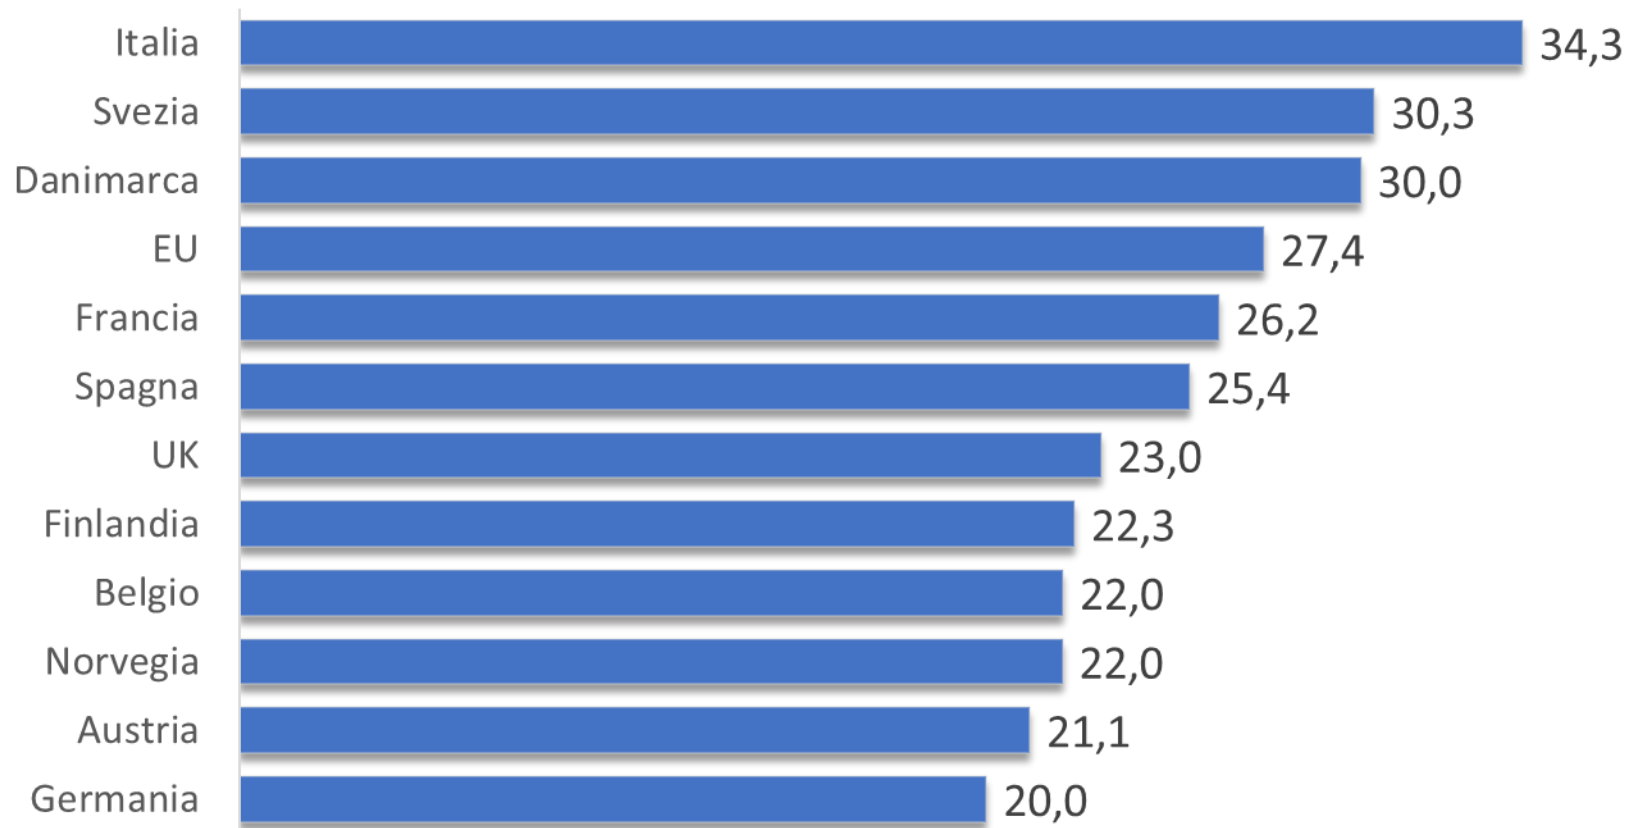

Roma, 28 November 2019

CONSIGLIO NAZIONALE
DEGLI INGEGNERI

The numbers of women engineers

CONSIGLIO NAZIONALE
DEGLI INGEGNERI

% di donne laureate in ingegneria in Italia

The increase in the presence of women in the engineering sectors continues in Italy, starting with the study paths

% donne laureate in ingegneria su totale laureati in ingegneria, anno 2016

Italy now has an appreciable share of women graduates in engineering compared with the main European partners

CONSIGLIO NAZIONALE
DEGLI INGEGNERI