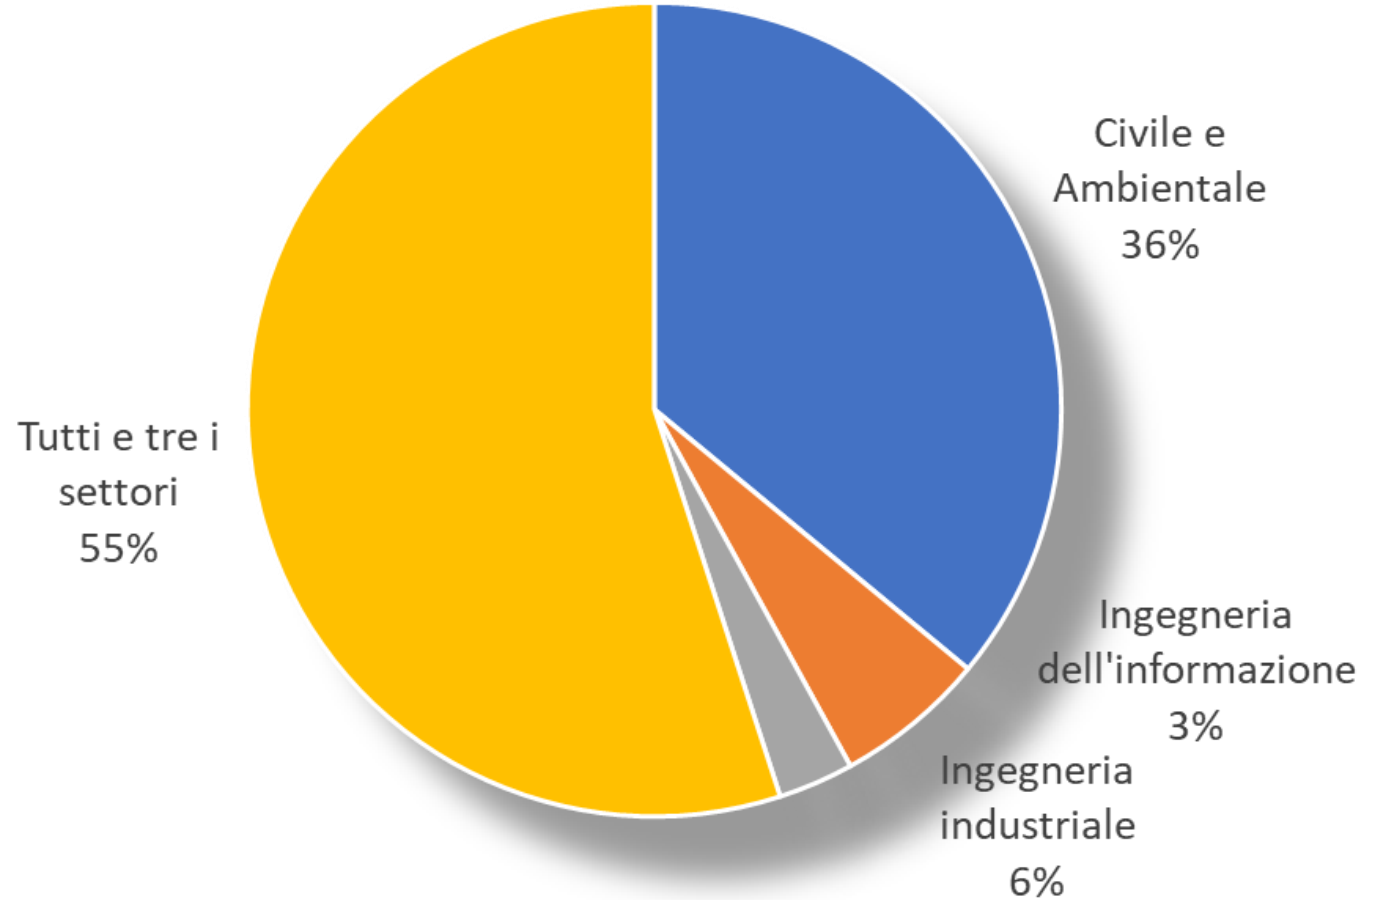

Distribuzione delle donne ingegnere tra i diversi Settori dell'Albo professionale

Areas of specialization of women engineers enrolled in the professional register in Italy. Sector with the highest number of women: Civil-Environmental 36%

Fonte: Centro Studi CNI su dati Albo unico degli ingegneri

CONSIGLIO NAZIONALE
DEGLI INGEGNERI